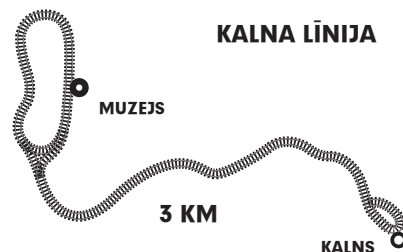

PIEJŪRAS BRĪVDABAS MUZEJA ŠAURSLIEŽU DZELZCEĻA VILCIENU KUSTĪBAS SARĀKSTS

NO 2026. GADA
1. MAIJA LĪDZ 31. MAIJAM

CETURDIENĀS UN PIEKTDIENĀS
ON THURSDAYS AND FRIDAYS
ПО ЧЕТВЕРГАМ И ПЯТНИЦАМ

MUZEJS – KALNS (KALNA LĪNIJA)

STACIJAS		KM			
MUZEJS	ATIET ↓ PIENĀK	0,0	14:30	15:30	
KALNS		3,0	14:50	15:50	

KALNS – MUZEJS (KALNA LĪNIJA)

STACIJAS		KM			
KALNS	ATIET ↓ PIENĀK	0,0	15:00	16:00	
MUZEJS		2,1	15:15	16:15	

SESTDIENĀS UN SVĒTDIENĀS
ON SATURDAYS AND SUNDAYS
ПО СУББОТАМ И ВОСКРЕСЕНЬЯМ

MUZEJS – KALNS (KALNA LĪNIJA)

STACIJAS		KM				
MUZEJS	ATIET ↓ PIENĀK	0,0	11:30	12:30	14:30	15:30
KALNS		3,0	11:50	12:50	14:50	15:50

KALNS – MUZEJS (KALNA LĪNIJA)

STACIJAS		KM				
KALNS	ATIET ↓ PIENĀK	0,0	12:00	13:00	15:00	16:00
MUZEJS		2,1	12:15	13:15	15:15	16:15

BIĒTES CENA VIENAM BRAUCIENAM KALNA LĪNIJĀ VIENĀ VIRZIENĀ / ONE-WAY TICKET PRICE FOR ONE TRIP ALONG KALNA LINE
СТОИМОСТЬ ОДНОЙ ПОЕЗДКИ В ОДНОМ НАПРАВЛЕНИИ ПО ЛИНИИ KALNA

PIEAUGUŠAJIEM / ADULTS/ ВЗРОСЛЫМ	EUR 6,00 VAI EUR 5,80 + 20 VENTI
SKOLĒNIEM, STUDENTIEM, PENSIONĀRIEM SCHOOLCHILDREN, STUDENTS, PENSIONERS ШКОЛЬНИКАМ, СТУДЕНТАМ, ПЕНСИОНЕРАМ	EUR 3,00 VAI EUR 2,90 + 10 VENTI
ĢIMENEI (2 PIEAUGUŠIE + 1-5 BĒRNI SKOLĒNU VECUMĀ, UZRĀDOT APLIECĪBU) FAMILY TICKET (2 ADULTS + 1-5 CHILDREN) СЕМЕЙНЫЙ БИЛЕТ (2 ВЗРОСЛЫХ + 1-5 ДЕТЕЙ)	EUR 12,00 VAI EUR 11,60 + 40 VENTI

BEZ MAKSAS: I GRUPAS INVALIDĀM UN TĀ PAVADOŠAJAI PERSONAI; II GRUPAS INVALIDĀM; PIRMSSKOLAS VECUMA BĒRNIEM

RIŅĶA LĪNIJA

CETURDIENĀS UN PIEKTDIENĀS
ON THURSDAYS AND FRIDAYS / ПО ЧЕТВЕРГАМ И ПЯТНИЦАМ

STACIJAS		KM							
MUZEJS	ATIET ↓ PIENĀK	0,0	11:00	11:30	12:00	12:30	13:00	16:30	17:00
PLUDMALE		0,7	-	-	-	-	-	-	-
MUZEJS		1,4	11:10	11:40	12:10	12:40	13:10	16:40	17:10

SESTDIENĀS UN SVĒTDIENĀS
ON SATURDAYS AND SUNDAYS
ПО СУББОТАМ И ВОСКРЕСЕНЬЯМ

STACIJAS		KM							
MUZEJS	ATIET ↓ PIENĀK	0,0	11:00	11:15	16:30	17:00			
PLUDMALE		0,7	-	-	-	-			
MUZEJS		1,4	11:10	11:25	16:40	17:10			

RIŅĶA LĪNIJA

BIĒTES CENA VIENAM BRAUCIENAM RIŅĶA LĪNIJĀ / TICKET PRICE FOR ONE TRIP ALONG RIŅĶA LINE
СТОИМОСТЬ ОДНОЙ ПОЕЗДКИ ПО ЛИНИИ RIŅĶA

PIEAUGUŠAJIEM / ADULTS/ ВЗРОСЛЫМ	EUR 4,00 VAI EUR 3,90 + 10 VENTI
SKOLĒNIEM, STUDENTIEM, PENSIONĀRIEM SCHOOLCHILDREN, STUDENTS, PENSIONERS ШКОЛЬНИКАМ, СТУДЕНТАМ, ПЕНСИОНЕРАМ	EUR 2,00 VAI EUR 1,95 + 5 VENTI
ĢIMENEI (2 PIEAUGUŠIE + 1-5 BĒRNI SKOLĒNU VECUMĀ, UZRĀDOT APLIECĪBU) FAMILY TICKET (2 ADULTS + 1-5 CHILDREN) СЕМЕЙНЫЙ БИЛЕТ (2 ВЗРОСЛЫХ + 1-5 ДЕТЕЙ)	EUR 8,00 VAI EUR 7,70 + 30 VENTI

BEZ MAKSAS: I GRUPAS INVALIDĀM UN TĀ PAVADOŠAJAI PERSONAI; II GRUPAS INVALIDĀM; PIRMSSKOLAS VECUMA BĒRNIEM