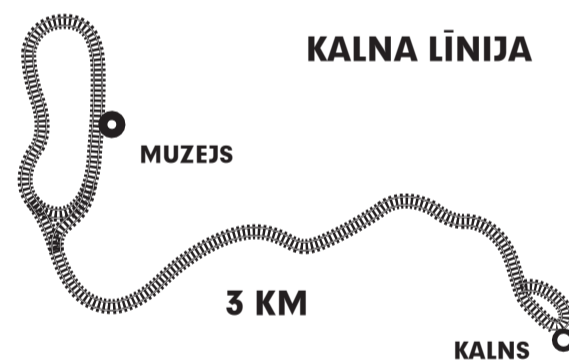

PIEJŪRAS BRĪVDABAS MUZEJA ŠAURSLIEŽU DZELZCEĻA VILCIENU KUSTĪBAS SARĀKSTS

NO 2026. GADA

1. MAIJA LĪDZ 31. MAIJAM

CETURDIENĀS UN PIEKTDIENĀS
ON THURSDAYS AND FRIDAYS
ПО ЧЕТВЕРГАМ И ПЯТНИЦАМ

SESTDIENĀS UN SVĒTDIENĀS
ON SATURDAYS AND SUNDAYS
ПО СУББОТАМ И ВОСКРЕСЕНЬЯМ

MUZEJS – KALNS (KALNA LĪNIJA)

STACIJAS		KM		
MUZEJS	ATIET	0,0	14:30	15:30
	↓			
KALNS	PIENĀK	3,0	14:50	15:50

MUZEJS – KALNS (KALNA LĪNIJA)

STACIJAS		KM				
MUZEJS	ATIET	0,0	11:30	12:30	14:30	15:30
	↓					
KALNS	PIENĀK	3,0	11:50	12:50	14:50	15:50

KALNS – MUZEJS (KALNA LĪNIJA)

STACIJAS		KM		
KALNS	ATIET	0,0	15:00	16:00
	↓			
MUZEJS	PIENĀK	2,1	15:15	16:15

KALNS – MUZEJS (KALNA LĪNIJA)

STACIJAS		KM				
KALNS	ATIET	0,0	12:00	13:00	15:00	16:00
	↓					
MUZEJS	PIENĀK	2,1	12:15	13:15	15:15	16:15

BIĒTES CENA VIENAM BRAUCIENAM KALNA LĪNIJĀ VIENĀ VIRZIENĀ / ONE-WAY TICKET PRICE FOR ONE TRIP ALONG KALNA LINE
СТОИМОСТЬ ОДНОЙ ПОЕЗДКИ В ОДНОМ НАПРАВЛЕНИИ ПО ЛИНИИ KALNA

PIEAUGUŠAJIEM / ADULTS/ ВЗРОСЛЫМ	EUR 6,00 VAI EUR 5,80 + 20 VENTI
SKOLĒNIEM, STUDENTIEM, PENSIONĀRIEM SCHOOLCHILDREN, STUDENTS, PENSIONERS ШКОЛЬНИКАМ, СТУДЕНТАМ, ПЕНСИОНЕРАМ	EUR 3,00 VAI EUR 2,90 + 10 VENTI
ĢIMENEI (2 PIEAUGUŠIE + 1-5 BĒRNI SKOLĒNU VECUMĀ, UZRĀDOT APLIECĪBU) FAMILY TICKET (2 ADULTS + 1-5 CHILDREN) СЕМЕЙНЫЙ БИЛЕТ (2 ВЗРОСЛЫХ + 1-5 ДЕТЕЙ)	EUR 12,00 VAI EUR 11,60 + 40 VENTI

BEZ MAKSAS: I GRUPAS INVALIDĀM UN TĀ PAVADOŠAJAI PERSONAI; II GRUPAS INVALIDĀM; PIRMSSKOLAS VECUMA BĒRNIEM

RIŅĶA LĪNIJA

CETURDIENĀS UN PIEKTDIENĀS

ON THURSDAYS AND FRIDAYS / ПО ЧЕТВЕРГАМ И ПЯТНИЦАМ

STACIJAS		KM							
MUZEJS	ATIET	0,0	11:00	11:30	12:00	12:30	13:00	16:30	17:00
	↓								
PLUDMALE		0,7	-	-	-	-	-	-	-
	↓								
MUZEJS	PIENĀK	1,4	11:10	11:40	12:10	12:40	13:10	16:40	17:10

SESTDIENĀS UN SVĒTDIENĀS

ON SATURDAYS AND SUNDAYS
ПО СУББОТАМ И ВОСКРЕСЕНЬЯМ

STACIJAS		KM				
MUZEJS	ATIET	0,0	11:00	11:15	16:30	17:00
	↓					
PLUDMALE		0,7	-	-	-	-
	↓					
MUZEJS	PIENĀK	1,4	11:10	11:25	16:40	17:10

RIŅĶA LĪNIJA

BIĒTES CENA VIENAM BRAUCIENAM RIŅĶA LĪNIJĀ / TICKET PRICE FOR ONE TRIP ALONG RIŅĶA LINE:
СТОИМОСТЬ ОДНОЙ ПОЕЗДКИ ПО ЛИНИИ RIŅĶA

PIEAUGUŠAJIEM / ADULTS/ ВЗРОСЛЫМ	EUR 4,00 VAI EUR 3,90 + 10 VENTI
SKOLĒNIEM, STUDENTIEM, PENSIONĀRIEM SCHOOLCHILDREN, STUDENTS, PENSIONERS ШКОЛЬНИКАМ, СТУДЕНТАМ, ПЕНСИОНЕРАМ	EUR 2,00 VAI EUR 1,95 + 5 VENTI
ĢIMENEI (2 PIEAUGUŠIE + 1-5 BĒRNI SKOLĒNU VECUMĀ, UZRĀDOT APLIECĪBU) FAMILY TICKET (2 ADULTS + 1-5 CHILDREN) СЕМЕЙНЫЙ БИЛЕТ (2 ВЗРОСЛЫХ + 1-5 ДЕТЕЙ)	EUR 8,00 VAI EUR 7,70 + 30 VENTI

BEZ MAKSAS: I GRUPAS INVALIDĀM UN TĀ PAVADOŠAJAI PERSONAI; II GRUPAS INVALIDĀM; PIRMSSKOLAS VECUMA BĒRNIEM